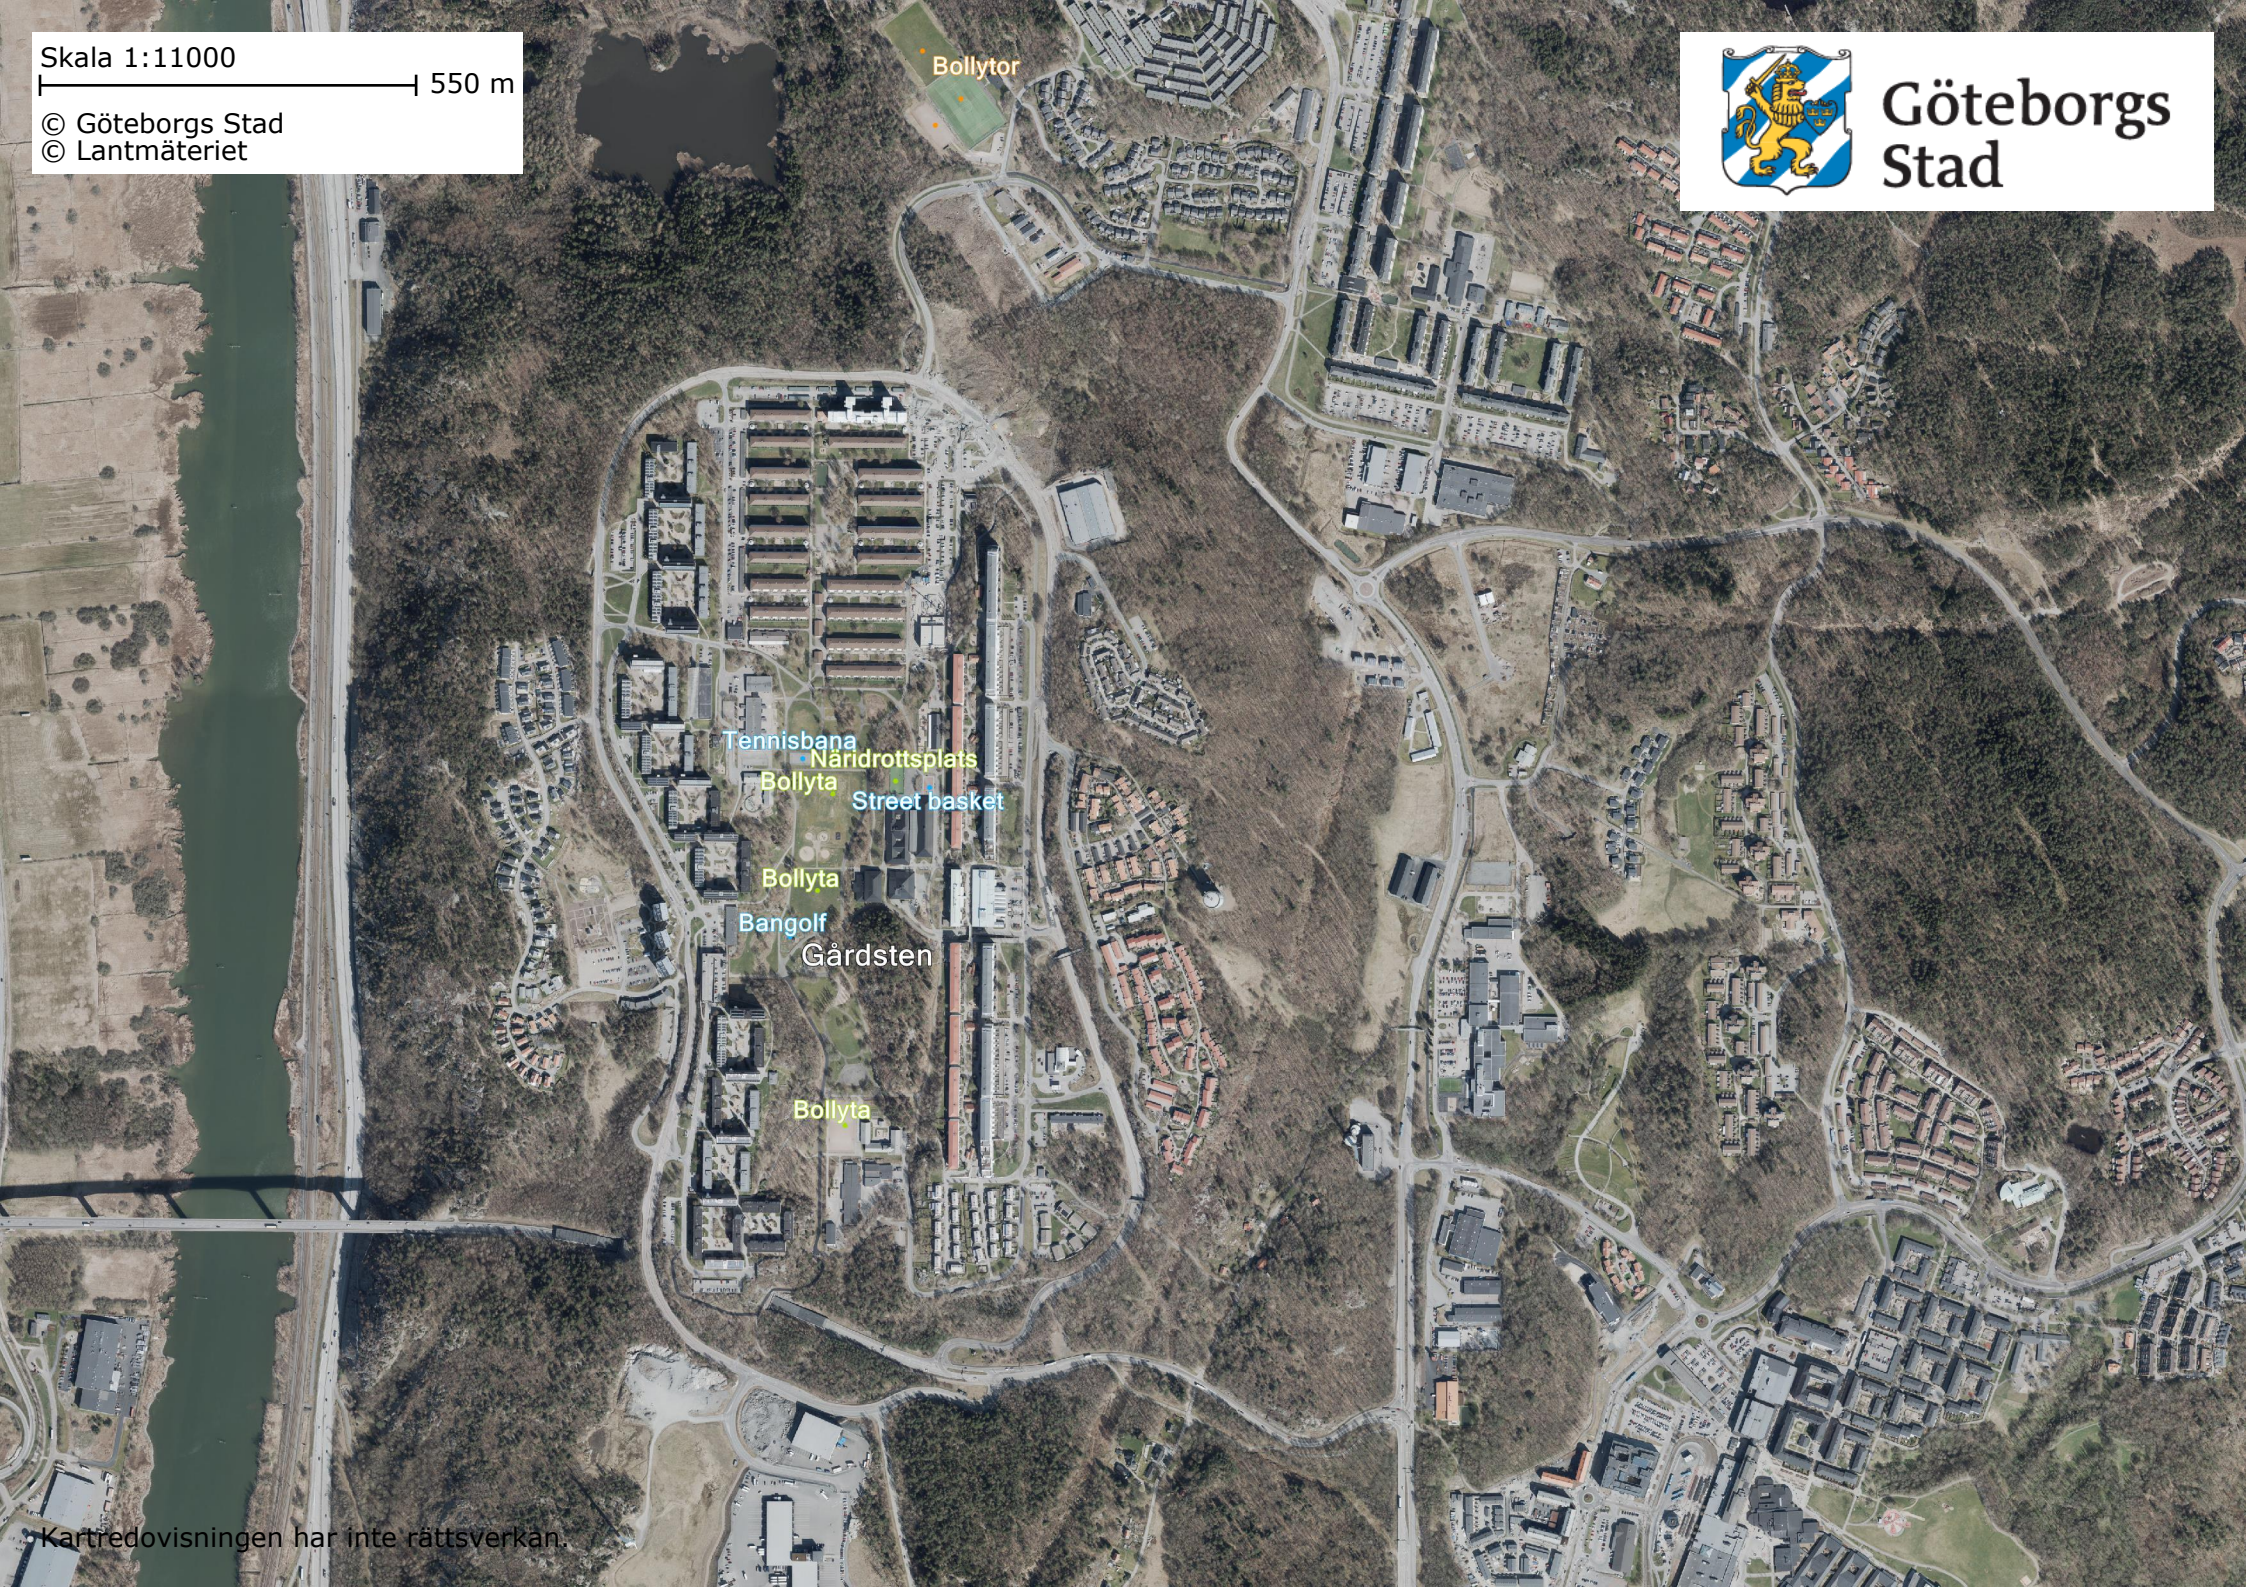

Skala 1:11000

550 m

© Göteborgs Stad
© Lantmäteriet

Göteborgs
Stad

Kartredovisningen har inte rättsverkan.